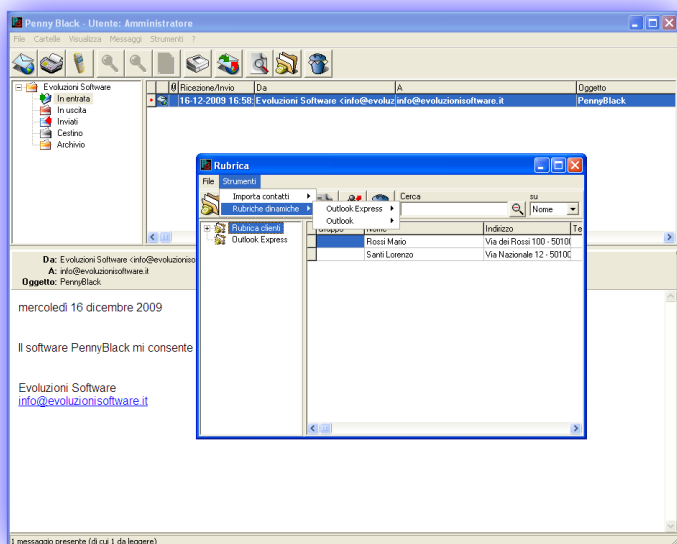

Se il tuo è un server Linux prova ad immaginarci gli indirizzi, i messaggi e le rubriche di tutti. Tutto sullo stesso computer utilizzabile da tutti i pc Windows della rete. Non più messaggi sparsi in giro e rubriche duplicate ma un comodo accesso anche fuori dall'ufficio, una sola configurazione e non solo . . .

L'archivio è pensato per essere strutturato gerarchicamente con flessibilità in modo da suddividere i messaggi in cartelle separate.

Le cartelle predefinite per la gestione dei messaggi ('in entrata', 'in uscita' ed 'inviati') ricevono ed inviano anche messaggi di più mittenti contemporaneamente.

Le rubriche possono allacciarsi dinamicamente a quelle di Outlook, Outlook Express o, spesso con facilità, anche ad archivi di altri programmi per utilizzarne i dati o importarli staticamente.

Copertine e modelli di invio, risposta ed inoltro di e-mail personalizzabili.

Sono attivabili più linee sia per i fax che per gli sms.

Le cartelle possono contenere e-mail, fax e sms insieme in invio, ricezione o archiviazione.

Instradamento automatico dei messaggi ricevuti agli indirizzi dei destinatari.

Copie di salvataggio programmabili, ad esempio, su Hard Disk esterno o DVD.

I dati vengono inseriti all'interno di un database relazionale veloce anche con ricerche secondo numerosi parametri.

Liste di distribuzione per messaggi a gruppi di persone, con eventuale separazione dei messaggi per avere destinatari con soltanto il loro indirizzo.

Attivando le password si restringono gli accessi per utente, cartelle, azioni di visualizzazione, invio, ricezione, modifica, cancellazione e spostamenti.

Requisiti minimi di sistema:

Il server di Penny Black gira su PC Linux con kernel 2.4 o superiore ed installati MySql 3.23.52 o superiore, Hylafax 4.1.1 o superiore, SMS Server Tools 1.14.10 o superiore e fax modem classe 1.

I clients di Penny Black possono essere installati su pc Windows 9x, ME, NT, 2000, XP, 2003, Vista, 7.

La Evoluzioni Software si riserva il diritto di modificare questa documentazione senza preavviso.

Linux, Windows, Outlook ed Outlook Express sono marchi registrati dalle proprie case produttrici.

Penny Black è prodotto da

Evoluzioni Software

Via Costa al Rosso 112/A – 50012 – Bagno a Ripoli (FI)
www.evoluzionissoftware.it - info@evoluzionissoftware.it
Tel. 055/640290 - Voip. 055/0988111 – Fax. 055/6461026